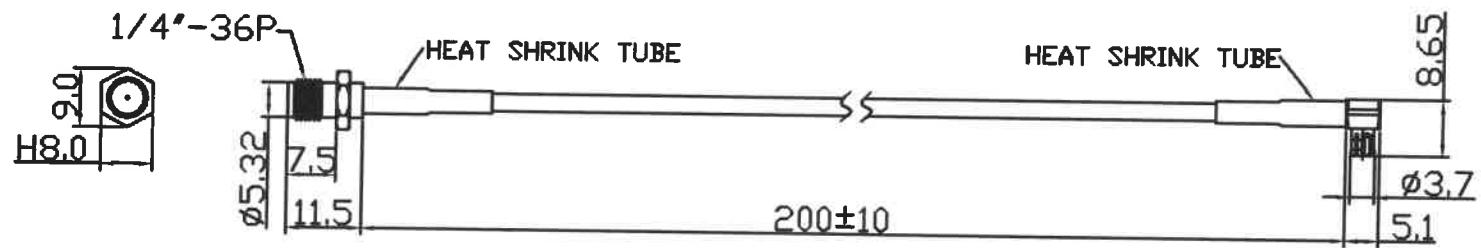

Cable	RG316/U
OD	ø2.7±0.15mm
Cover	Black (黒)
SMA F B	Gold (鍍金)
MCX M RA	Gold (鍍金)

**ROHS**

ISO 9001  
ISO 14001

Unit packaging sticker (PK-908)

Unit packaging PE bag (PK-494)

10Pcs sticker (PK-909)

10PcsPE bag (PK-257)

Material:		Treatment:		TRANSVOICE				
Drawer	Design	Aprov	Tolerance					Unit
			X=±0,5	Ver:	A	Scale 1:1	Model NO	201-237
			X=±0,2	File NO:	QR0402	Drawing NO	100-27001-070	
			XX=±0,1					
			XXX=±0,05					